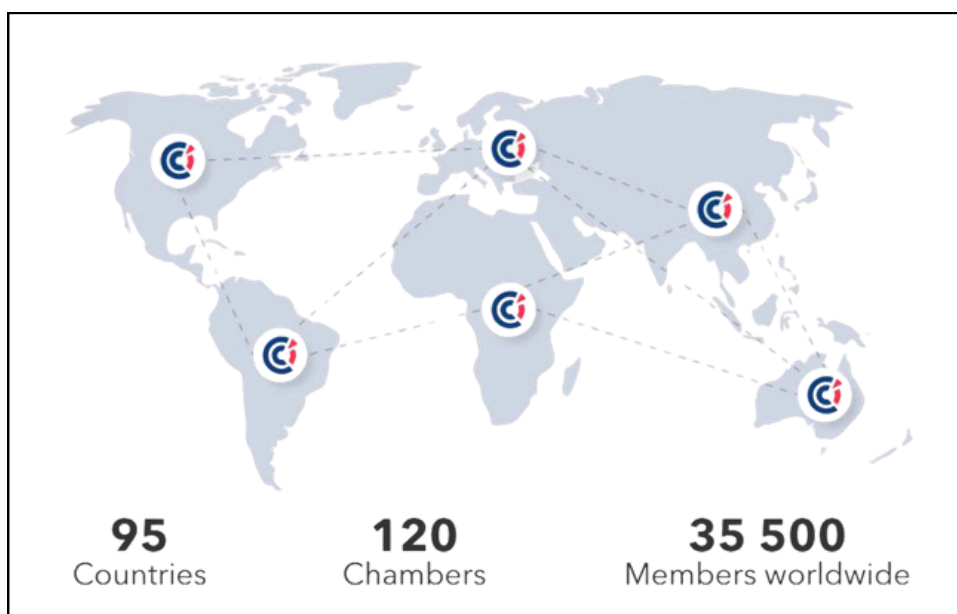

Avec ce premier niveau d'adhésion, vous accédez aux évènements networking et aux premiers outils pour poser les bases, tisser les premiers liens, et mesurer concrètement la valeur d'appartenir à un écosystème franco-laotien actif.

8 membres
du Board

10 secteurs
(Tourisme, finance,
éducation...)

25+ évènements/an

90+ entreprises

NOTRE RÉSEAU INTERNATIONAL

NOS PARTENAIRES

Notre mission est de promouvoir, connecter et soutenir la communauté d'affaires franco-laotienne.