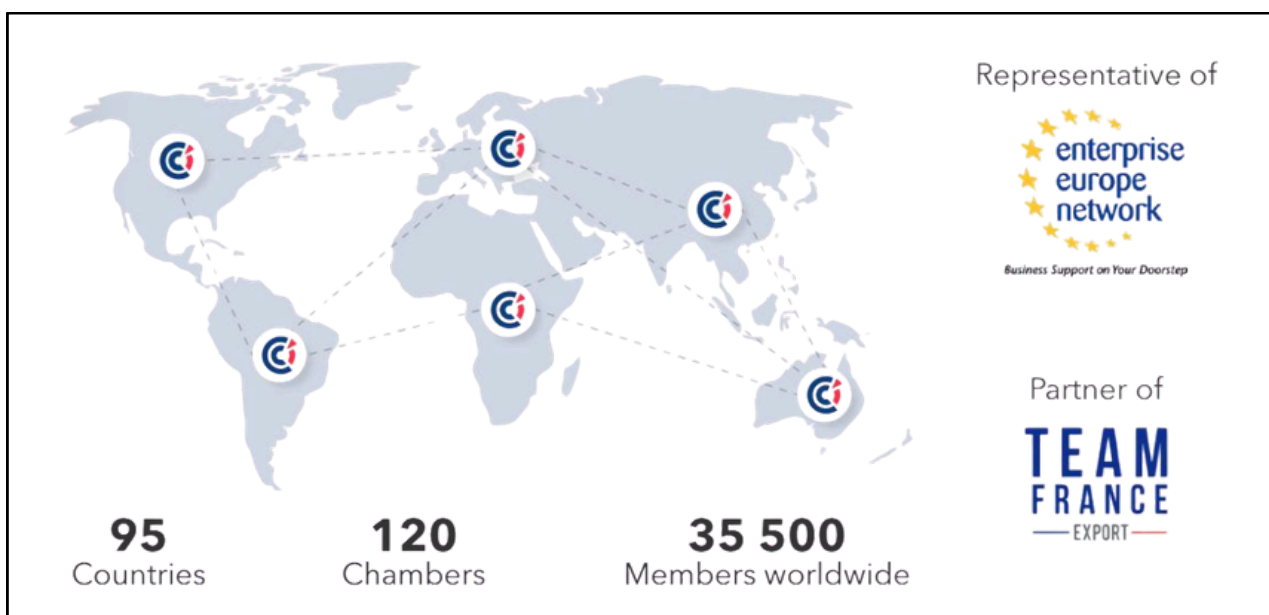

À PROPOS

La CCI France Laos soutient la communauté d'affaires franco-laotienne et renforce les relations commerciales entre le Laos et la France depuis **2024..**

8 membres
du Board

10 secteurs
(Tourisme, finance,
éducation...)

25+ évènements/an

90+ entreprises

NOTRE RÉSEAU INTERNATIONAL

NOS PARTENAIRES

Notre mission est de promouvoir, connecter et soutenir la communauté d'affaires franco-laotienne.

Cette mission est rendue possible grâce à l'engagement précieux de nos membres.